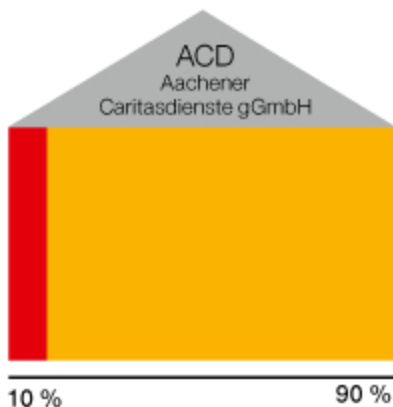

BETEILIGUNGSDIAGRAMM

- **DiCV** – Caritasverband für das Bistum Aachen e. V.
- **RCV** – Regionaler Caritasverband Aachen e. V.
- **RCV** – Regionaler Caritasverband Eifel e. V.
- **RCV** – Regionaler Caritasverband Krefeld e. V.

Der Caritasverband für das Bistum Aachen e.V. hat über diese hier aufgeführten Beteiligungen hinaus eine Beteiligung in Höhe von zehn Prozent an der Caritas-Akademie Köln-Hohenlind.