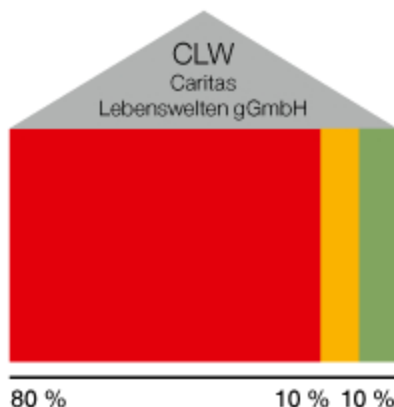

BETEILIGUNGSDIAGRAMM

- **DiCV** – Caritasverband für das Bistum Aachen e. V.
- **RCV** – Regionaler Caritasverband Aachen e. V.
- **RCV** – Regionaler Caritasverband Eifel e. V.
- **RCV** – Regionaler Caritasverband Krefeld e. V.

Der Caritasverband für das Bistum Aachen e.V. hat über diese hier aufgeführten Beteiligungen hinaus eine Beteiligung in Höhe von zehn Prozent an der Caritas-Akademie Köln-Hohenlind.