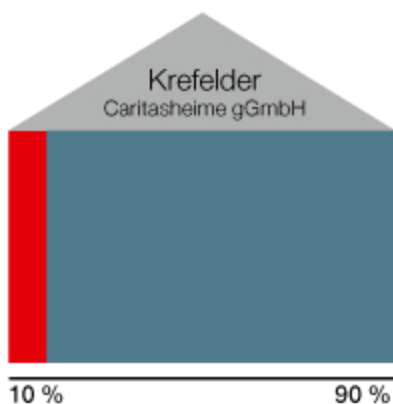

BETEILIGUNGSDIAGRAMM

- **DiCV** – Caritasverband für das Bistum Aachen e. V.
- **RCV** – Regionaler Caritasverband Aachen e. V.
- **RCV** – Regionaler Caritasverband Eifel e. V.
- **RCV** – Regionaler Caritasverband Krefeld e. V.

Der Caritasverband für das Bistum Aachen e.V. hat über diese hier aufgeführten Beteiligungen hinaus eine Beteiligung in Höhe von zehn Prozent an der Caritas-Akademie Köln-Hohenlind.