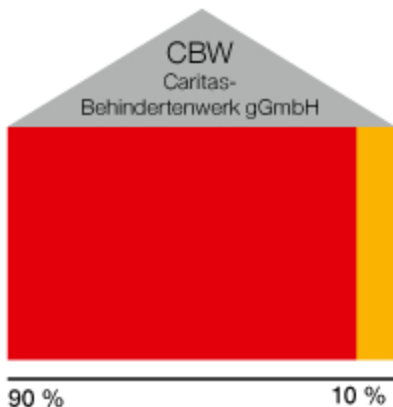

BETEILIGUNGSDIAGRAMM

- **DiCV** – Caritasverband für das Bistum Aachen e. V.
- **RCV** – Regionaler Caritasverband Aachen e. V.
- **RCV** – Regionaler Caritasverband Eifel e. V.
- **RCV** – Regionaler Caritasverband Krefeld e. V.

Der Caritasverband für das Bistum Aachen e.V. hat über diese hier aufgeführten Beteiligungen hinaus eine Beteiligung in Höhe von zehn Prozent an der Caritas-Akademie Köln-Hohenlind.